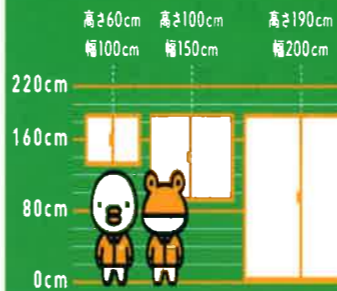

イベント

簡単・早い・明朗

リクシル PATTO リフォーム

トリカエルをバツと簡単に。

問い合わせが簡単
見積りが明朗
工事が早い

内窓の取り付け、玄関ドアの交換はこちらから

電話でのお問い合わせはこちら
 パットとカエルの
 0120-810-864
受付時間 9:00~18:00(年末年始、夏季休暇除く)

いつでも
お問い合わせ

サービスショップを
検索

インプラス 引違い窓 参考価格例 (商品代+工事費)

窓サイズのイメージ

小窓
高さ60~100×幅100~150cm 約5~6万円

中窓
高さ100~140×幅150~200cm 約6~7万円

大窓
高さ190~245×幅200cm 約10~12万円

お問い合わせから完了まで
たったの3ステップ!

1 問い合わせが簡単
7~9時、またはこちらのWEBサイトからお問い合わせ下さい。お近くのサービスショップをご案内します。